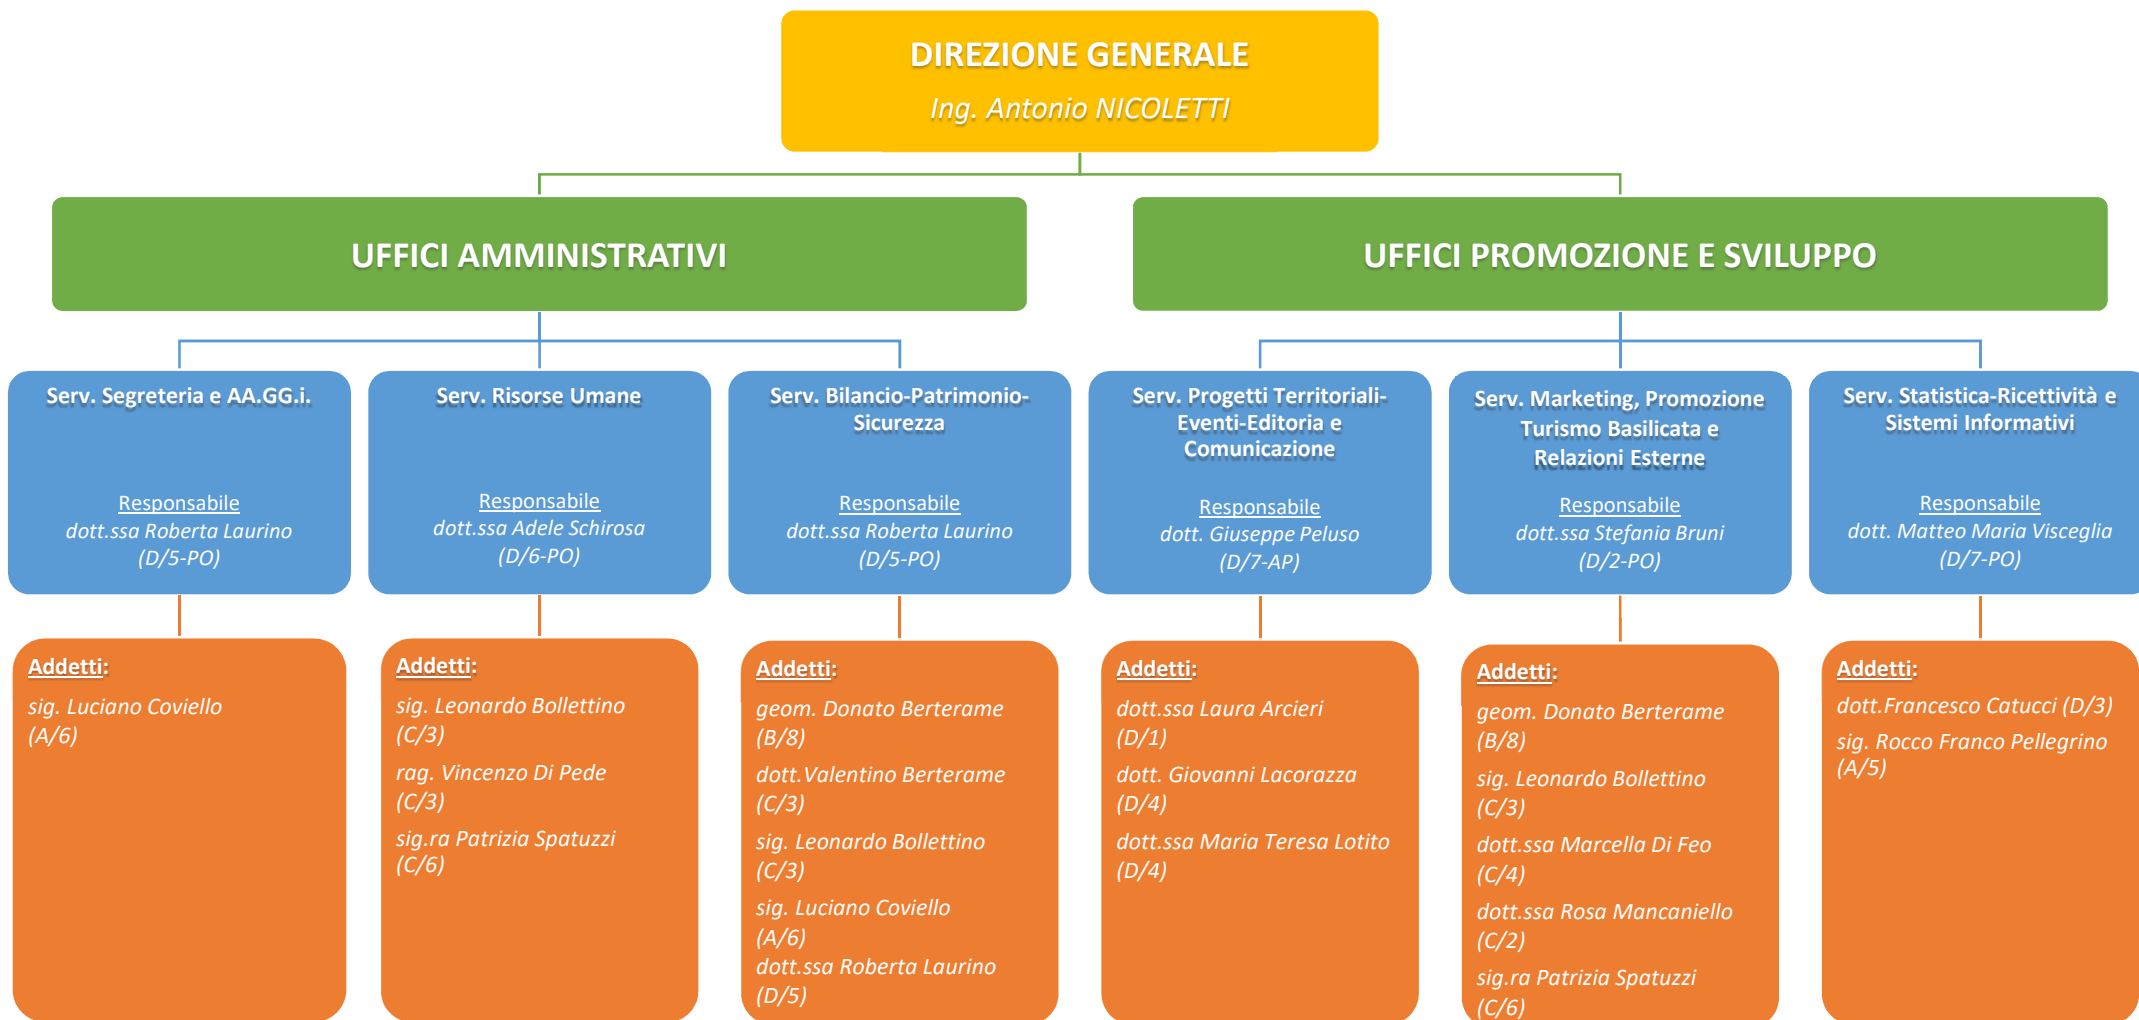

ORGANIZZAZIONE DELL'AMMINISTRAZIONE - ORGANIGRAMMA GERARCHICO FUNZIONALE NOMINATIVO

Legenda:

A/5 Ausiliario **C/2** Istruttore **D/1** Istruttore Direttivo
A/6 Ausiliario **C/3** Istruttore **D/2** Funzionario
B/8 Operatore **C/6** Istruttore **D/4** Funzionario

D/5 Funzionario
D/6 Funzionario
D/7 Funzionario

AP Funzionario Alta Professionalità
PO Funzionario con Posizione Organizzativa

Aggiornato al 18/03/2020